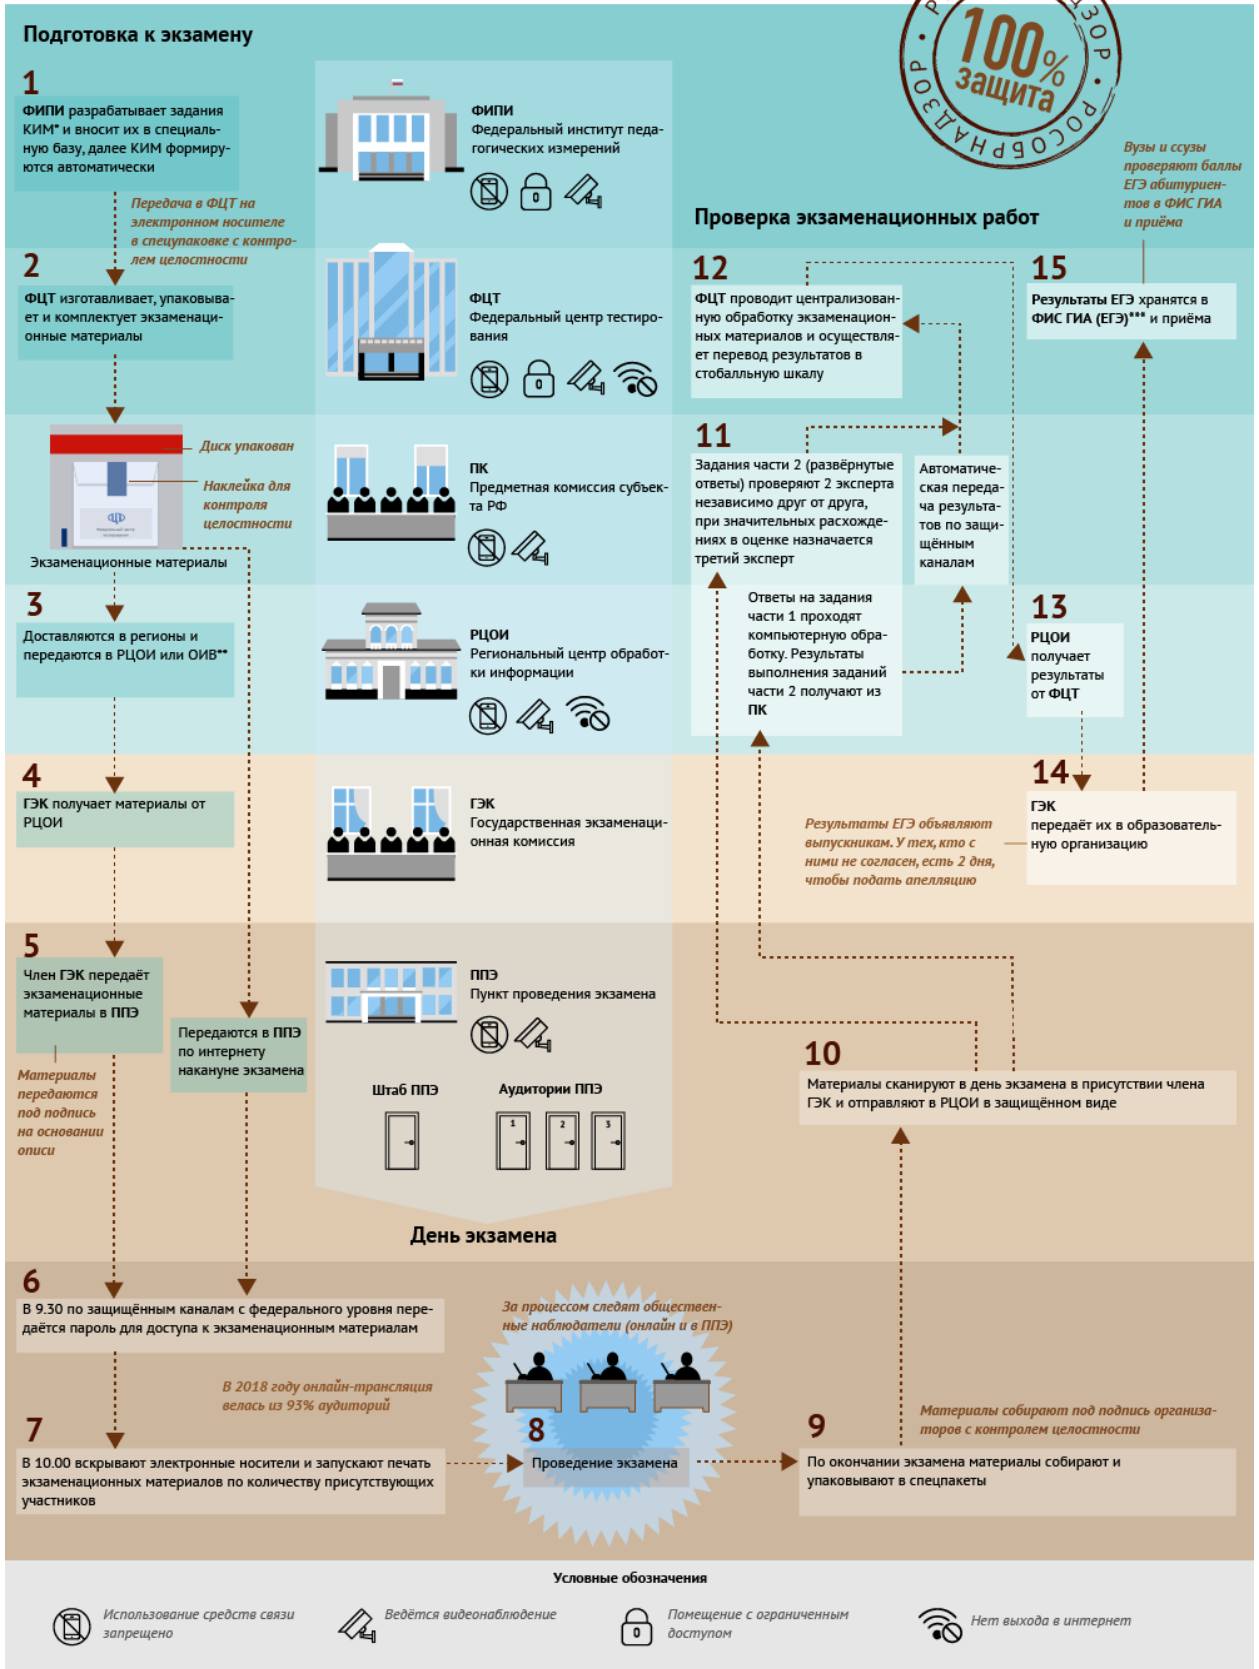

ЕГЭ изнутри: от разработки заданий до получения результатов

* Контрольные измерительные материалы – набор заданий, которые выполняет на экзамене участник ЕГЭ

** Органы исполнительной власти

Источник: Рособрнадзор